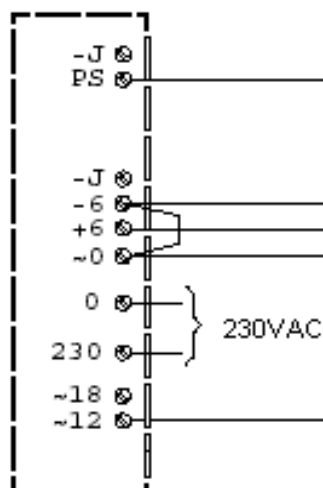

SVARAPPARAT
MOD. 1133

SVARAPPARAT
MOD. 1133

SYSTEMTRAFØ
MOD. 786/14

POSTLÅS

EL - LÅS 12VAC