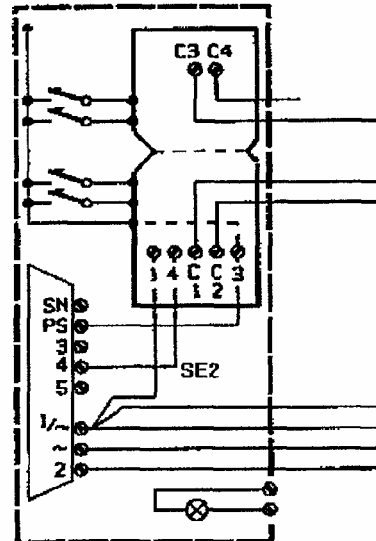

1+n system

Til flere svarapparater

1 separat + 1 felles

Svarapparat
mod. 1132/35

Svarapparat
mod. 1132/35

Dørtablå kombi med
medhørssperre for trykknapper
mod. 1035/74, og
talemodul 1035/67

PS: 1~ MÅ komme fra
trafo til ringetablå, og gå
fra ringetablå til stiger

Trafo
mod. 9000/230

Tidsrelé
mod. 1032/81

EI-sluttstykke
12VAC

Postlås