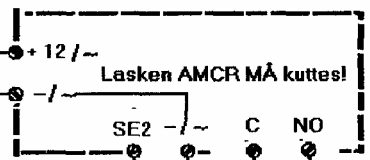

Tidsrelé
mod. 1032/81