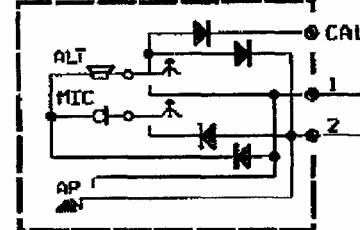

1+n system

Til flere svarapparater

1 separat + 1 felles

Svarapparat
mod. 1132/35

Svarapparat
mod. 1132/35

Dørtablå kombi med
medhørssperre for trykknapper
mod. 1035/74, og
talemodul 1035/67

PS: 1~ MÅ komme fra
trafo til ringetablå, og gå
fra ringetablå til stiger

Trafo
mod. 9000/230

Tidsrelé
mod. 1032/81

EI-sluttstykke
12VAC

Postlås