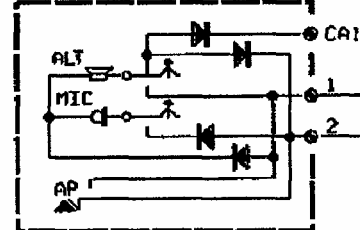

1+n system

Til flere svarapparater

1 separat + 1 felles

Svarapparat
mod. 1132/35

Svarapparat
mod. 1132/35

Dørtablå kombi med
medhørssperre for trykknapper
mod. 1035/74, og
talemodul 1035/67

PS: 1~ MÅ komme fra
trafo til ringetablå, og gå
fra ringetablå til stiger

Trafo
mod. 9000/230

Tidsrelé
mod. 1032/81

EI-sluttstykke
12VAC

Postlås