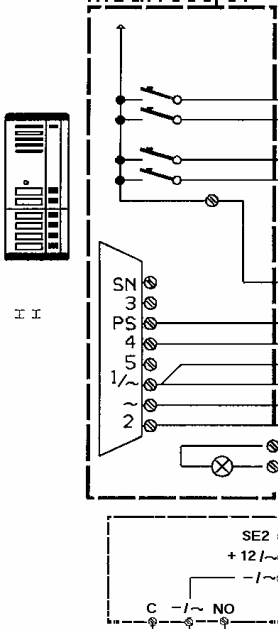

Videre til flere svarapparater

1 felles + x antall ringetråder

Svarapparat
Mod. 1132/35
El.nr. 6329513

NB: På tidsrelé 1032/81
må lask AMCR kuttes, og
lask AR settes til NO

Evt. kodetastatur e.l.
døråpnerløsninger som
skal integreres i systemet
må kobles med pot. fritt
lukkesignal over 1/~ og SE2

Dørtablå kombi med
talemodul
mod.1035/67

Dørtablå kombi med
medhøringsperre for trykknapp
mod. 1035/74, og
talemodul mod.1035/67

Postlås

Postlås

Vekselrelé
Mod. 788/1

Tidsrelé
mod. 1032/81
El.nr. 6329513

El.lås 12Vac