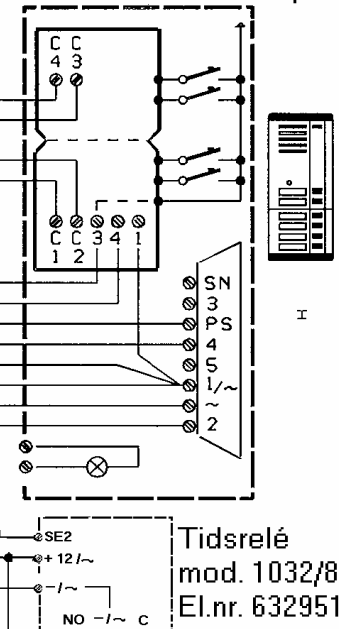

Videre til flere svarapparater

1 felles + x antall ringetråder

Svarapparat
Mod. 1132/35
El.nr. 6329513

NB: På tidsrelé 1032/81
må lask AMCR kuttes, og
lask AR settes til NO

Evt. kodetastatur e.l.
døråpnerløsninger som
skal integreres i systemet
må kobles med pot. fritt
lukkesignal over 1/~ og SE2

Dørtablå kombi med
talemodul
mod.1035/67

Dørtablå kombi med
medhøringsperre for trykknapp
mod. 1035/74, og
talemodul mod.1035/67

Postlås

Postlås

Vekselrelé
Mod. 788/1

Tidsrelé
mod. 1032/81
El.nr. 6329513

El.lås 12Vac

El.lås 12Vac