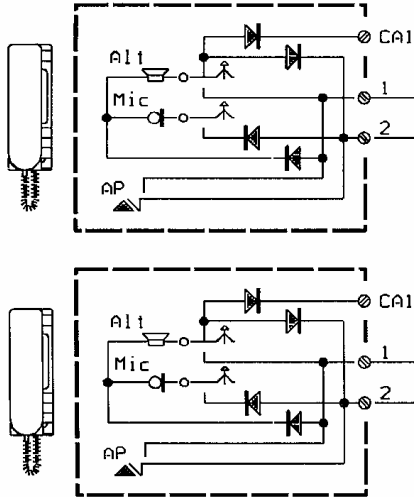

Videre til flere svarapparater

1 felles + x antall ringetråder

Svarapparat
Mod. 1132/35
El.nr. 6329513

NB: På tidsrelé 1032/81
må lask AMCR kuttes, og
lask AR settes til NO

Evt. kodetastatur e.l.
døråpnerløsninger som
skal integreres i systemet
må kobles med pot. fritt
lukkesignal over 1/~ og SE2

Dørtablå kombi med
talemodul
mod.1035/67

Dørtablå kombi med
medhøringsperre for trykknapp
mod. 1035/74, og
talemodul mod.1035/67

Postlås

Postlås

Vekselrelé
Mod. 788/1

Tidsrelé
mod. 1032/81
El.nr. 6329513

El.lås 12Vac

El.lås 12Vac