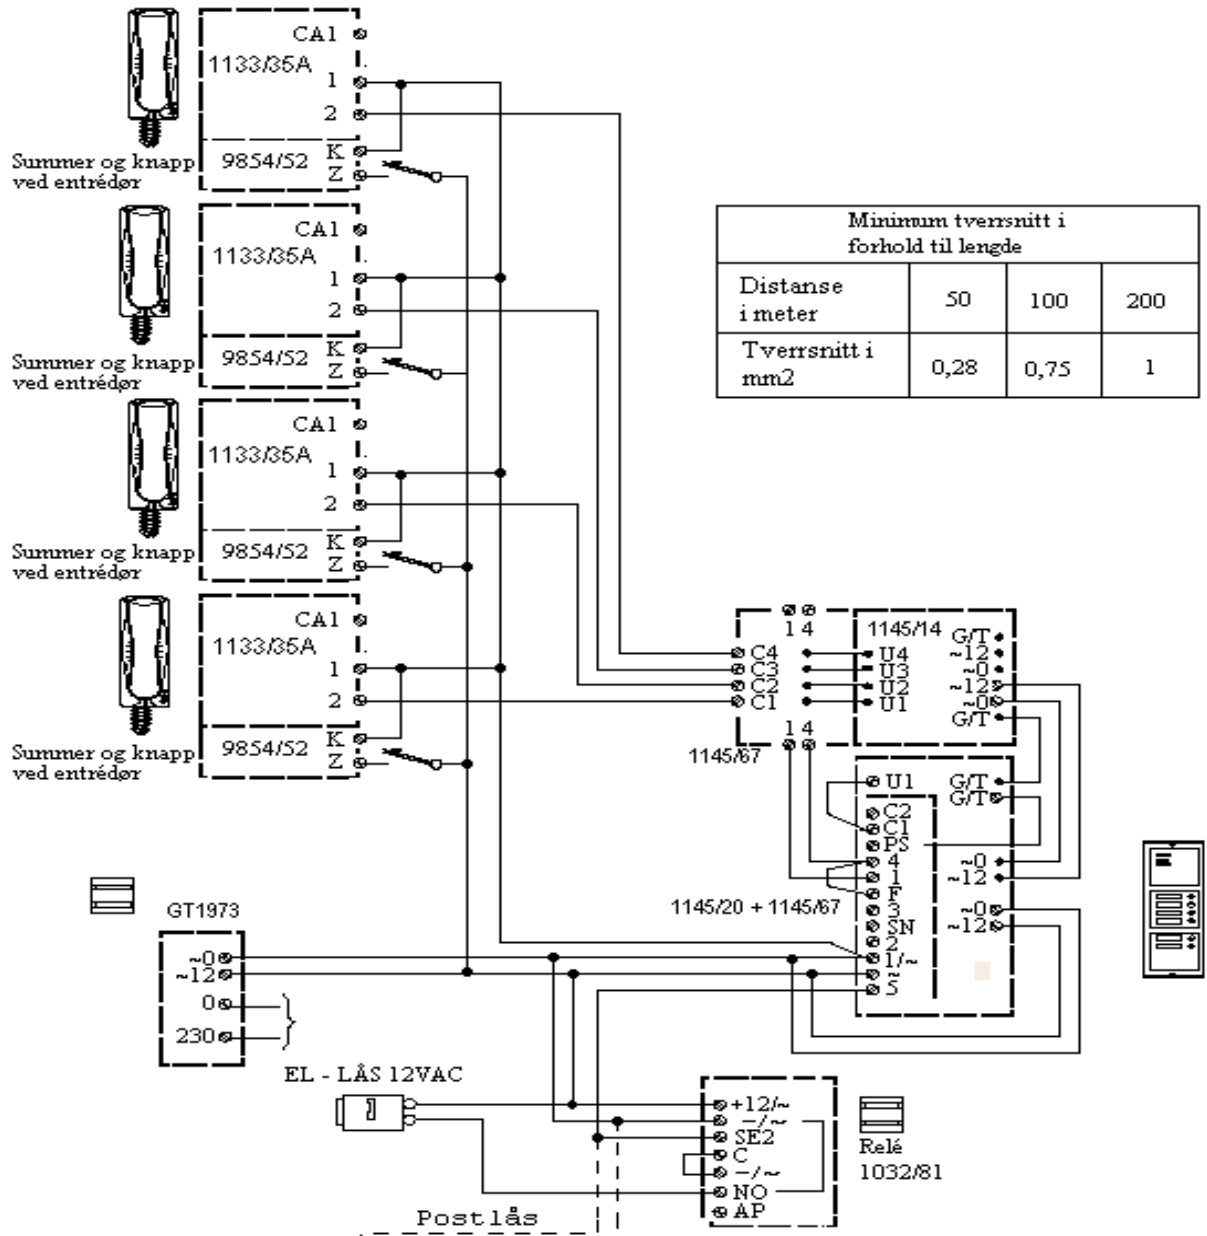

# 1 + n Synthesi dørtablå 4 brukere med 12VAC lås

Lask AMCR må kuttes!  
Lask AP settes til NO!