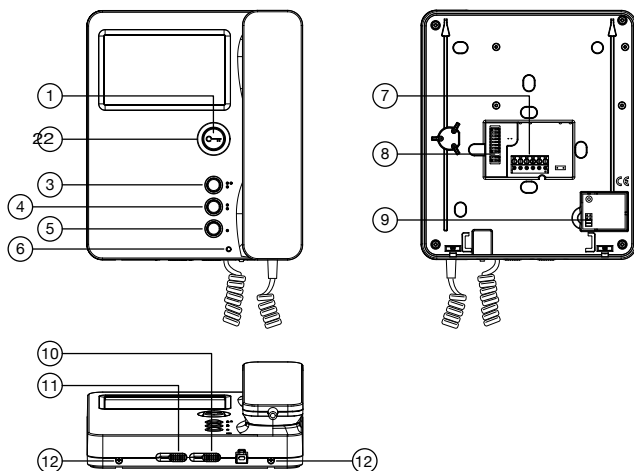

Beskrivelser og muligheter: