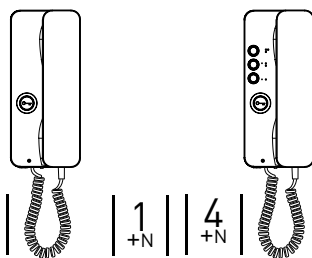

### 1750/1

**DIGITAL**  
SYSTEMS

- 16:9 farge monitor display med 4.3" og telefonrør
- Farge: polert hvit
- Oppkallstoneregulering
- Ringelydvalg for utendørs oppkall og entréoppkall
- MUTE funksjon
- Lysstyrke og fargejustering
- Dør åpner knapp og 3 ekstra knapper for ekstra funksjoner (dør åpning, trappelys, videreføring av oppkall, etc.)
- Sekundær åpneknapp f.eks. til garasje
- Oppkall og andre aktive funksjoner varsel LED
- Mulighet for 3 interkom oppkall
- Metall brakett for veggmontering med mulighet for installasjon med 503 innfellingsbokser og runde 60 mm dia. bokser
- Programmeres med dip-switch
- Integret induksjonsløyfe for hørselshemmede

| 2  
voice |

Dimensjoner: 200 x 175 x 52 (27) mm - **1.** Dør åpner knapp - **2.** Grønn LED lokalisert under døråpnerknapp - **3. 4. 5.** Knapp - **6.** To-farget LED - **7.** Tilkoblingsklemmer for systemtilkobling **8.** Konfigurasjons dip-switch **9.** Pre-set for inn/ut tilkobling med tilbehør Sch. 1750/50 - **10.** Lysstyrke - **11.** Farge - **12.** Skruer for å feste video dør telefon til den tilhørende metall braketten.

Dimensjoner: 200 x 90 x 52 mm