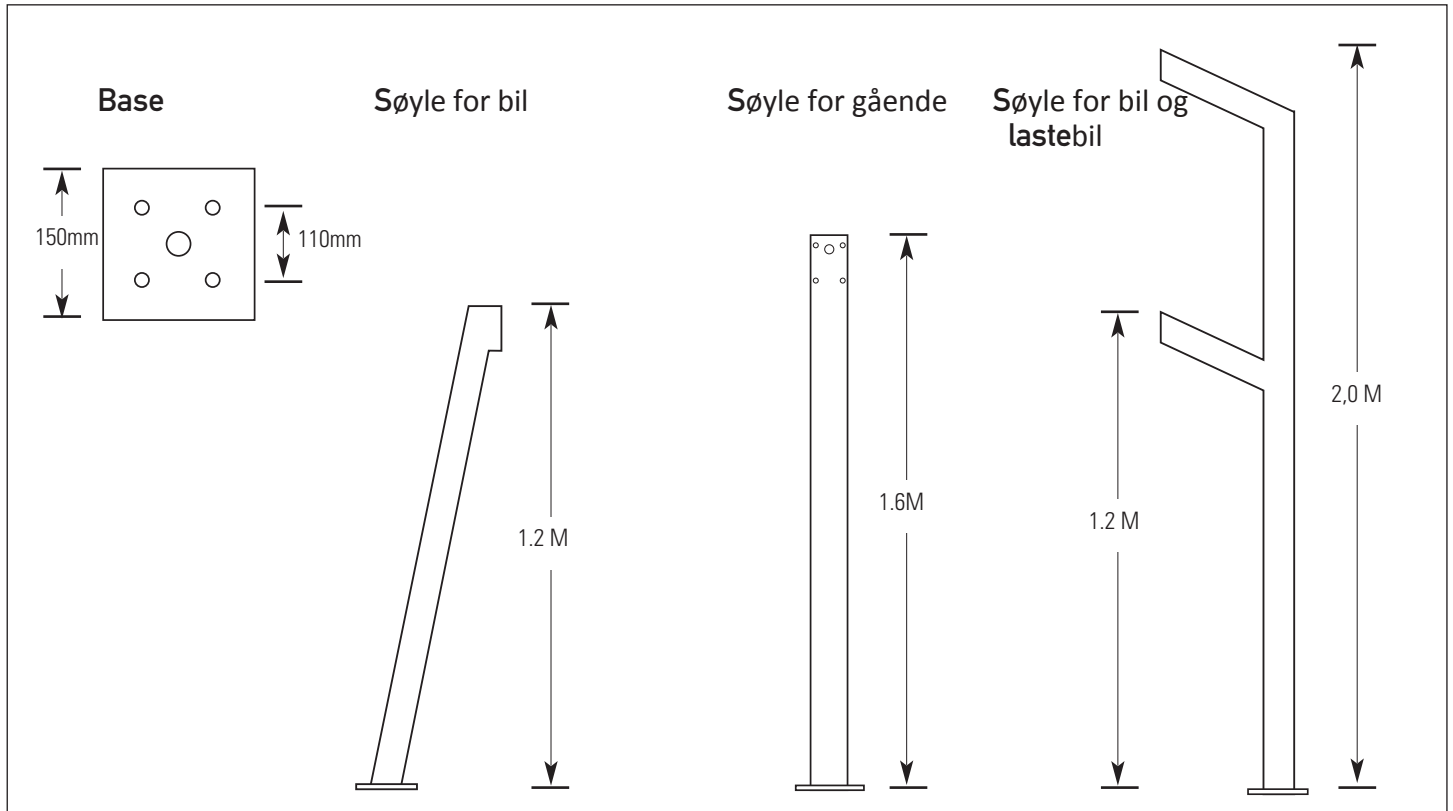

Urmets søyler

I rustfritt stål

Part No.	Description
Post 1	Rustfri søyle for bil 80mm x 80mm x 1200mm
Post 2	Rustfri søyle for bil og lastebil 80 x 80 x 2000mm
Post 3	Rustfri søyle for gående 80 x 80 x 1600mm
P.V boks SH12	Påveggsboks for Sinthesi Steel 2
P.V boks SH13	Påveggsboks for Sinthesi Steel 3 moduler, 1 rekke
P.V boks SH14	Påveggsboks for Sinthesi Steel 4 moduler, 1
P.V boks SH22	Påveggsboks for Sinthesi Steel 4 moduler
P.V boks SH32	Påveggsboks for Sinthesi Steel 6 moduler
Adapter plate	Plate for montering av boks på søyle
Post - Root	Sokkel