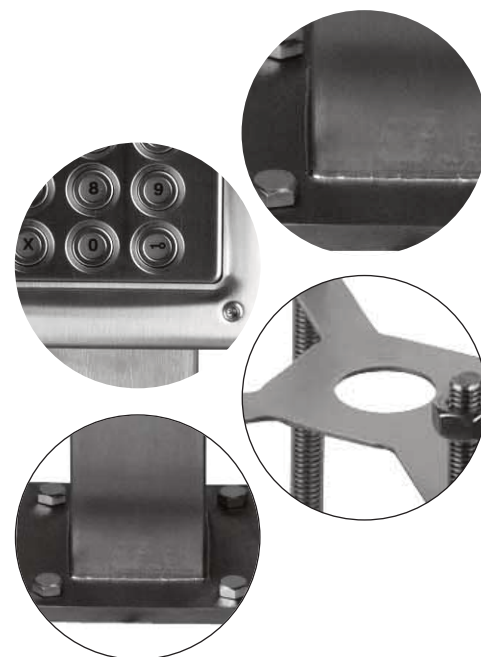

Urmet søyler

I rustfritt stål

Urmet sine søyler er designet for enkelt å kunne installeres i installasjoner, samt å kunne gi en robust løsning der det er behov for søyler til adgang eller ved områder man ikke får montert på vegg som for eksempel glassfasader eller garasjenedkjøringer.

Søylene er produsert ut fra en 80mm kvadratisk, hul stolpe med mulighet for kabelgjennomføring, festet på egen 150mm base som igjen festes på en evt. nedstøpt sokkel.

En standard serie med søyler er tilgjengelige : for bil, dobbel for bil og lastebil og for gående. Utvalgte bokser er også tilgjengelig.

Standard serien er basert rundt S-STEEL, K-STEEL og V-STEEL dørtablåer. Søylene kommer med egen adapter for de forskjellige størrelsene av paneler.

Adapterplaten og boksene er skrudd til søylen og kabel legges inne i søylen og via adapteren ut i boksen.

Spesiallagde søyler kan lages.

Urmets søyler

I rustfritt stål

Part No.	Description
Post 1	Rustfri søyle for bil 80mm x 80mm x 1200mm
Post 2	Rustfri søyle for bil og lastebil 80 x 80 x 2000mm
Post 3	Rustfri søyle for gående 80 x 80 x 1600mm
P.V boks SH12	Påveggsboks for Sinthesi Steel 2
P.V boks SH13	Påveggsboks for Sinthesi Steel 3 moduler, 1 rekke
P.V boks SH14	Påveggsboks for Sinthesi Steel 4 moduler, 1
P.V boks SH22	Påveggsboks for Sinthesi Steel 4 moduler
P.V boks SH32	Påveggsboks for Sinthesi Steel 6 moduler
Adapter plate	Plate for montering av boks på søyle
Post - Root	Sokkel